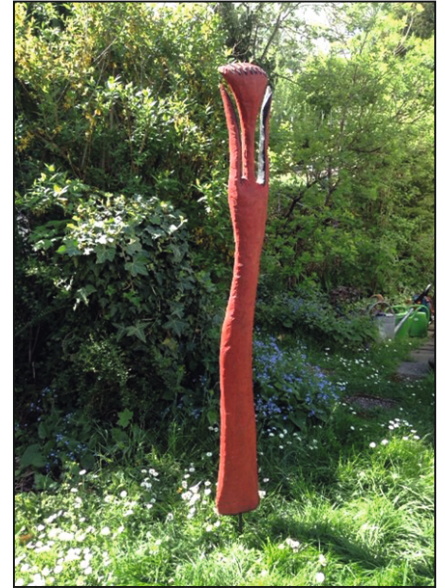

**SOMMERAUSSTELLUNG
IM BAHNHOF DURLESBACH
9. Juni 2018 bis 4. August 2018**

**Eröffnung Samstag, 9. Juni 2018, 17.00 Uhr
mit Liedermacher Markus Mielert**

**Ausstellung geöffnet jeweils zu den Cafe-Öffnungszeiten
Samstag und Sonntag 12.00 bis 18.00 Uhr**

**Bahnhof Durlesbach, Durlesbach 1, 88339 Bad Waldsee
Kontakt Telefon 07524 912880
petra.bitsch@inyu.info**

Anne Abt
Bilder

INJU Petra Bitsch
Schmuck

Bruno Schneck
Holzskulpturen